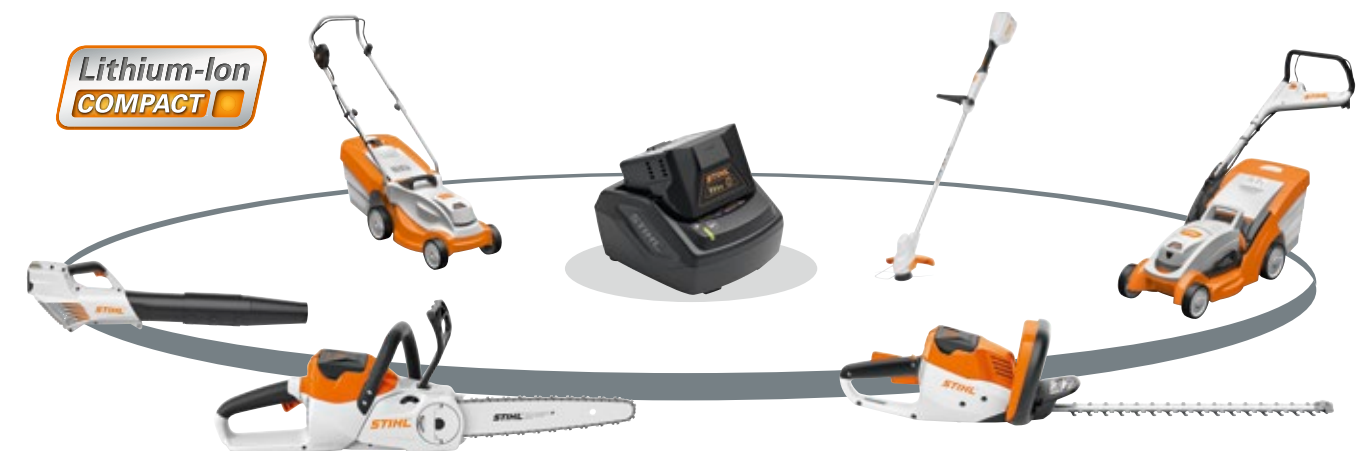

Der Aufgabe gewachsen.

Das STIHL AkkuSystem COMPACT schenkt Ihnen Souveränität und Gelassenheit bei der Gestaltung Ihres Gartens. Ganz gleich für welches Modell Sie sich entscheiden, viel Leistung, einfache Bedienung und entspanntes Arbeiten sind Ihnen in jedem Fall sicher. Genau wie die zuverlässige Qualität dank der Erfahrung aus 90 Jahren Entwicklung und Anwendung von Motorgeräten in Forst und Garten.

Technische Highlights			
Eco-Modus	●¹	●	●
Mono-Komfortlenker	–	–	●
Klappbarer Grasfangkorb	●	●	●
Zentrale Höhenverstellung	●	●	●
Strömungsoptimiertes Messer	●	●	●
Allgemeine technische Daten			
Schnittbreite	33 cm	37 cm	37 cm
Schnitthöhe	25–65 mm	30–70 mm	30–70 mm
Schnitthöhenverstellung	5-fach (zentral)	5-fach (zentral)	5-fach (zentral)
Mulchfunktion	–	○	○
Grasfangkorb	30 l	40 l	40 l
Arbeitsdrehzahl	3300 U/min	3350 U/min	3350 U/min
Batterietyp	Li-Ionen COMPACT	Li-Ionen COMPACT	Li-Ionen COMPACT
Flächenleistung² mit 100% Ladung	bis zu 200 m² (AK 20)	bis zu 300 m² (AK 20)	bis zu 300 m² (AK 20)
Zusätzliche technische Daten			
Gerät L x B x H	127 x 37 x 108 cm	122 x 42 x 107 cm	135 x 43 x 110 cm
Gerätgewicht	14 kg	14 kg	16 kg
Bestellnummer	6311 011 1410	6320 011 1415	6320 011 1420
Preise³ CHF (ohne Akku und Ladegerät)	339.–	469.–	539.–

● = serienmässig ○ = nachrüstbar – = Nachrüsten nicht möglich

¹ Eco-Modus beim RMA 235 nicht abschaltbar.

² Flächenleistung pro Akkuladung bei optimalen Bedingungen. Neben dem Typ des verwendeten Akkus beeinflussen weitere Faktoren die tatsächlich erzielbare Flächenleistung, wie die Beschaffenheit der Rasenfläche (Hindernisse, Geometrie), die Höhe und Feuchtigkeit des Grasses, das Arbeitstempo, Mulchen etc. Durch Nachladen oder den Einsatz mehrerer Akkus kann die Flächenleistung erhöht werden.